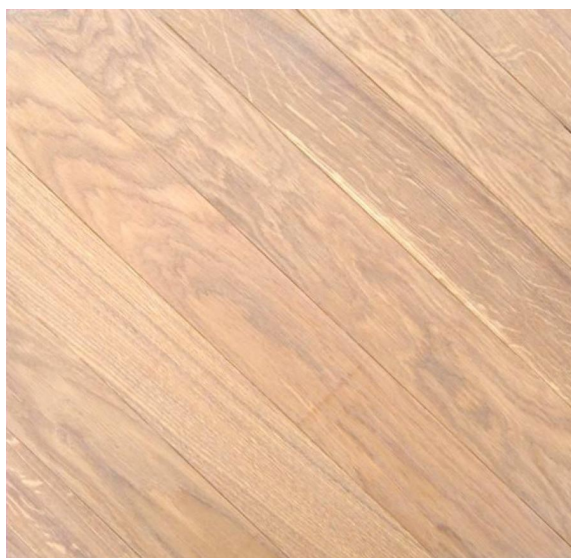

ПАРКЕТ | СТЕНОВЫЕ ПАНЕЛИ | ДВЕРИ

Модули паркета Pavinlegno Artistici Obliquo

Производитель: PAVINLEGNO

Код товара: Модули паркета Pavinlegno Artistici Obliquo

Артикул: PVL-142

Страна производства: Италия

Коллекция: Artistici

Размеры: 480x480x15/22 мм, 705x705x15/22 мм, 725x725x15/22 мм,
1000x1000x15/22 мм

Порода дерева: Любая порода под заказ

Селекция: Рустик, натур, селект (по выбору заказчика)

Фаска: С фаской

Тип покрытия: Лак или масло (по выбору заказчика)