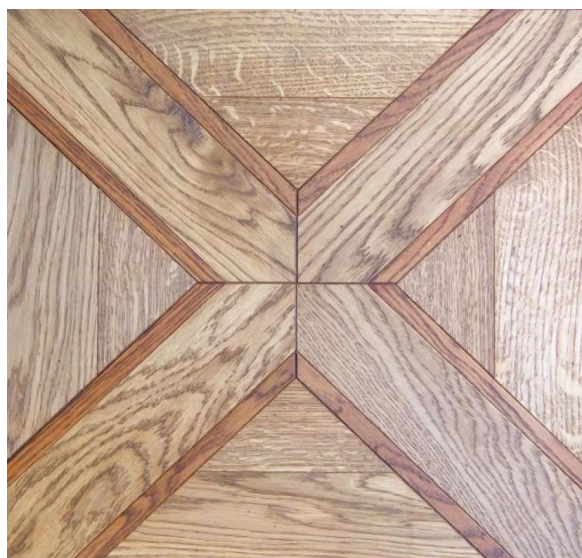

ПАРКЕТ | СТЕНОВЫЕ ПАНЕЛИ | ДВЕРИ

Модули паркета Pavinlegno Artistici Fabula

Производитель: PAVINLEGNO

Код товара: Модули паркета Pavinlegno Artistici Fabula

Артикул: PVL-147

Страна производства: Италия

Коллекция: Artistici

Размеры: 480x480x15/22 мм, 705x705x15/22 мм, 725x725x15/22 мм,
1000x1000x15/22 мм

Порода дерева: Любая порода под заказ

Селекция: Рустик, натур, селект (по выбору заказчика)

Фаска: С фаской

Тип покрытия: Лак или масло (по выбору заказчика)