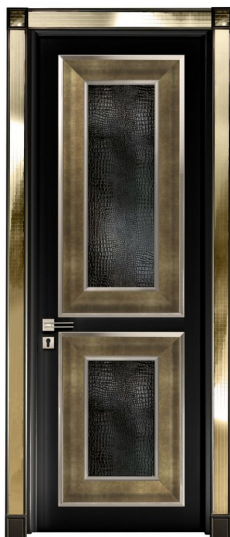

## Межкомнатная дверь Sige Gold Skin Collection SK 422

**Производитель:** SIGE GOLD

**Код товара:** Межкомнатная дверь Sige Gold Skin Collection SK 422

**Артикул:** SGG-102

**Страна производства:** Италия

**Коллекция:** Skin Collection

**Размеры:** Любые размеры под заказ

**Материал изделия:** Дерево

**Особенность модели:** Отделка: golden leguan, croconova magic black.

Молдинги цвета шампанского.

**Тип поверхности:** Черная лакированная