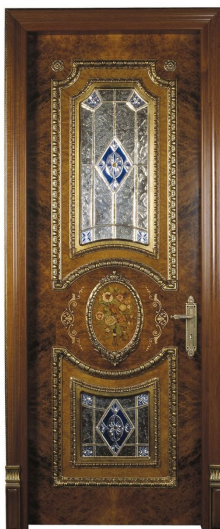

ПАРКЕТ | СТЕНОВЫЕ ПАНЕЛИ | ДВЕРИ

Межкомнатная дверь Sige Gold Classic Collection SE030AV.1A.01

Производитель: SIGE GOLD

Код товара: Межкомнатная дверь Sige Gold Classic Collection SE030AV.1A.01

Артикул: SGG-122

Страна производства: Италия

Коллекция: Classic Collection

Размеры: Любые размеры под заказ

Материал изделия: Радика темного мирта, инкрустированная кленом

Особенность модели: Отделка: радика светлого мирта, инкрустированная крашеным кленом, состаренное золото. Стекло: мод. VT 40.1, набор муранского стекла с синим цветочным декором и золотыми вставками