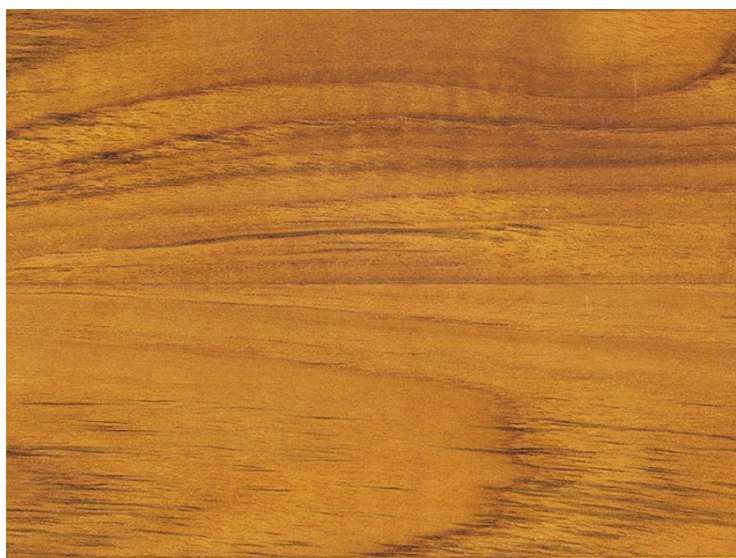

ПАРКЕТ | СТЕНОВЫЕ ПАНЕЛИ | ДВЕРИ

Массивная доска Weiss Signatur Тик бирманский

Производитель: WEISS
Код товара: Массивная доска Weiss Signatur Тик бирманский
Артикул: 1730-13
Страна производства: Австрия
Коллекция: Signatur
Размеры: 3000x130-200x20 мм
Порода дерева: Тик
Селекция: Натур
Фаска: С 4-х сторон
Тип покрытия: Без покрытия
Соединение: Клеевое
Тип поверхности: Матовая (шлифование)
Твёрдость породы: 3,5 по Бринеллю