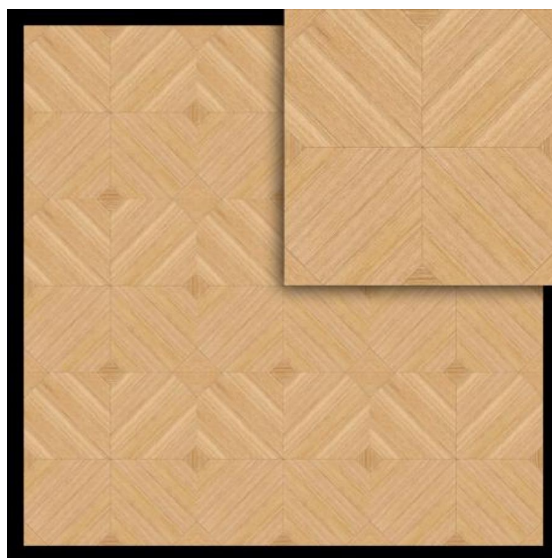

ПАРКЕТ | СТЕНОВЫЕ ПАНЕЛИ | ДВЕРИ

Модульный паркет Regina Maria Curved Line MOD-DS140

Производитель: REGINA MARIA

Код товара: Модульный паркет Regina Maria Curved Line MOD-DS140

Артикул: MOD-DS140

Страна производства: Россия

Коллекция: Curved Line

Размеры: 15x683x683 мм

Порода дерева: Дуб

Селекция: Рустик, натур или селек

Фаска: Без фаски

Тип покрытия: Без покрытия

Твёрдость породы: 2,9-3,7 по Бринеллю

КЛИЕНТСКИЙ ЦЕНТР