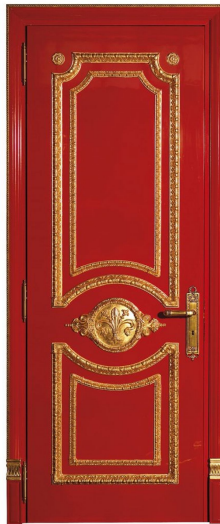

ПАРКЕТ | СТЕНОВЫЕ ПАНЕЛИ | ДВЕРИ

Межкомнатная дверь Sige Gold Bizzare Collection SE075AP.1A.54

Производитель: SIGE GOLD
Код товара: Межкомнатная дверь Sige Gold Bizzare Collection SE075AP.1A.54
Артикул: SGG-203
Страна производства: Италия
Коллекция: Bizzare Collection
Размеры: Любые размеры под заказ
Материал изделия: Дерево
Особенность модели: Отделка: красная лакированная, золото
Тип поверхности: Красная лакированная