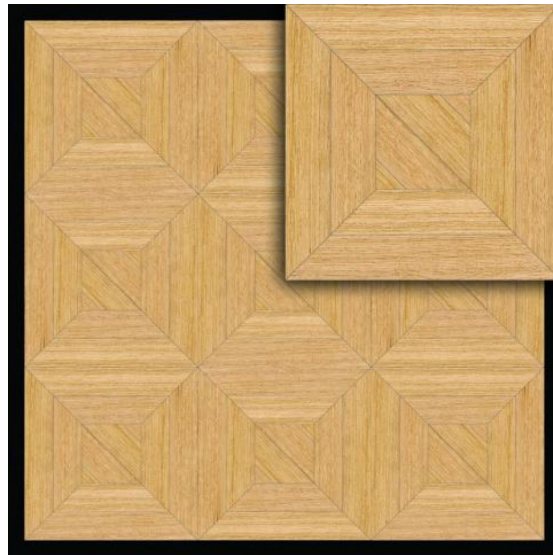

ПАРКЕТ | СТЕНОВЫЕ ПАНЕЛИ | ДВЕРИ

Модульный паркет Regina Maria Curved Line MOD-DS143

Производитель: REGINA MARIA
Код товара: Модульный паркет Regina Maria Curved Line MOD-DS143
Артикул: MOD-DS143
Страна производства: Россия
Коллекция: Curved Line
Размеры: 15x414x414 мм
Порода дерева: Дуб
Селекция: Рустик, натур или селек
Фаска: Без фаски
Тип покрытия: Без покрытия
Соединение: Клеевое
Твёрдость породы: 2,9-3,7 по Бринеллю