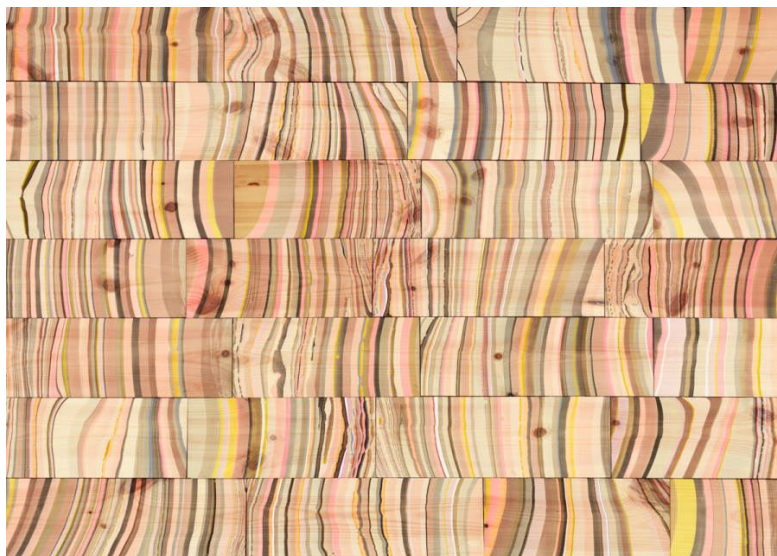

ПАРКЕТ | СТЕНОВЫЕ ПАНЕЛИ | ДВЕРИ

Массив паркета Snedker Studio Marbelous Wood Мраморное дерево Полосы коричневые

Производитель: SNEDKER STUDIO
Код товара: Marbelous Wood Мраморное дерево Полосы коричневые
Артикул: MW-106
Страна производства: Дания
Коллекция: Marbelous Wood
Размеры: По запросу
Порода дерева: Сосна
Фаска: Без фаски
Тип покрытия: Лак или масло
Соединение: Замковое шип/паз
Использование: Пол, стены, потолок
Тип поверхности: Мраморная техника
Твёрдость породы: 3,7 по Бринеллю