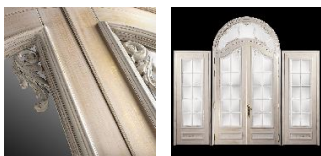

ПАРКЕТ | СТЕНОВЫЕ ПАНЕЛИ | ДВЕРИ

Межкомнатная дверь Sige Gold Custom Collection KF192BT

Производитель: SIGE GOLD

Код товара: Межкомнатная дверь Sige Gold Custom Collection KF192BT

Артикул: SGG-218

Страна производства: Италия

Коллекция: Custom Collection

Размеры: Любые размеры под заказ

Материал изделия: Дерево

Особенность модели: Отделка: лакированная белая по золоту. Стекло:

хрусталь высокой прозрачности сатинированный шлифованный