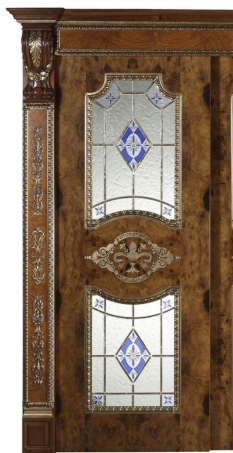

ПАРКЕТ | СТЕНОВЫЕ ПАНЕЛИ | ДВЕРИ

Межкомнатная дверь Sige Gold Custom Collection SE075BV.4S.01 cust

Производитель: SIGE GOLD

Код товара: Sige Gold Custom Collection SE075BV.4S.01 cust

Артикул: SGG-237

Страна производства: Италия

Коллекция: Custom Collection

Размеры: Любые размеры под заказ

Материал изделия: Дерево

Особенность модели: Отделка: состаренное золото, стекло

Тип поверхности: Радика темного мирта с центральным декоративным элементом из сусального золота