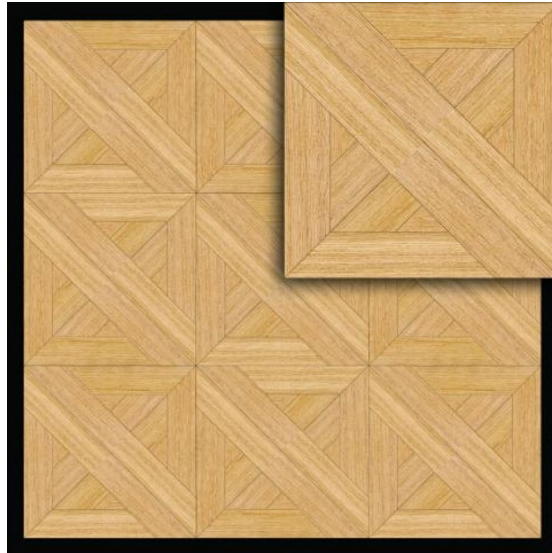

ПАРКЕТ | СТЕНОВЫЕ ПАНЕЛИ | ДВЕРИ

Модульный паркет Regina Maria Curved Line MOD-DS147

Производитель: REGINA MARIA

Код товара: Модульный паркет Regina Maria Curved Line MOD-DS147

Артикул: MOD-DS147

Страна производства: Россия

Коллекция: Curved Line

Размеры: 15x415x415 мм

Порода дерева: Дуб

Селекция: Рустик, натур или селек

Фаска: Без фаски

Тип покрытия: Без покрытия

Соединение: Клеевое

Твёрдость породы: 2,9-3,7 по Бринеллю