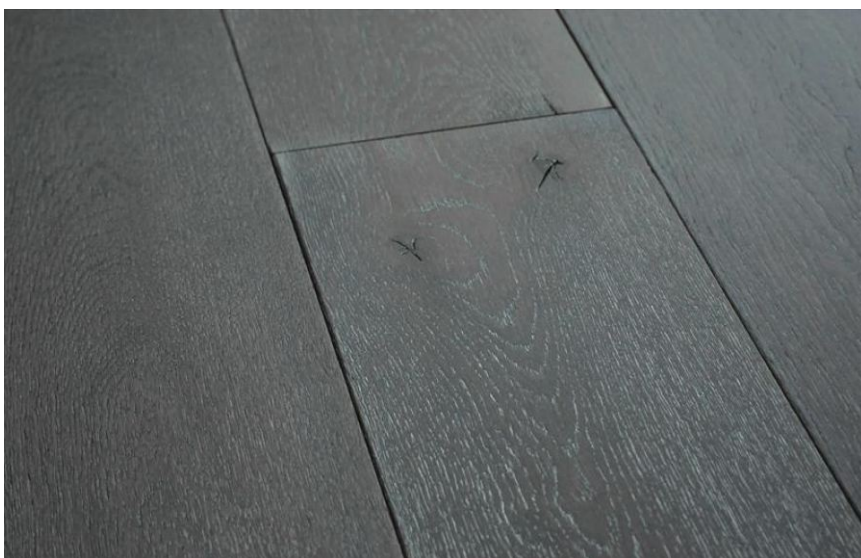

ПАРКЕТ | СТЕНОВЫЕ ПАНЕЛИ | ДВЕРИ

Инженерный паркет Pavinlegno Дуб серебряный 037

Производитель: PAVINLEGNO

Код товара: Инженерный паркет Pavinlegno Дуб серебряный 037

Артикул: PVL-225

Страна производства: Италия

Размеры: Любые размеры под заказ

Порода дерева: Дуб, любая порода под заказ

Селекция: Рустик, натур, селек (по выбору заказчика)

Фаска: С фаской или без фаски (по выбору заказчика)

Тип покрытия: Лак или масло (по выбору заказчика)