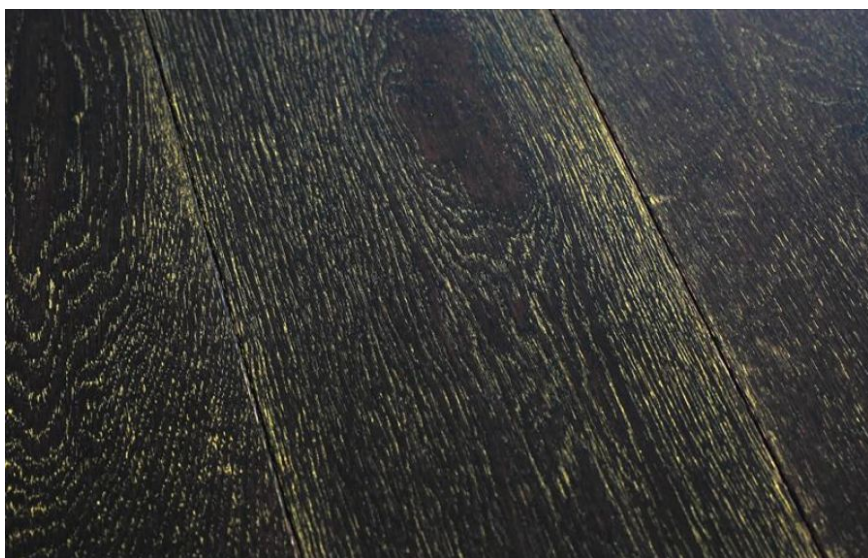

ПАРКЕТ | СТЕНОВЫЕ ПАНЕЛИ | ДВЕРИ

Инженерный паркет Pavinlegno Дуб золотой 038

Производитель: PAVINLEGNO

Код товара: Инженерный паркет Pavinlegno Дуб золотой 038

Артикул: PVL-230

Страна производства: Италия

Размеры: Любые размеры под заказ

Порода дерева: Дуб, любая порода под заказ

Селекция: Рустик, натур, селект (по выбору заказчика)

Фаска: С фаской или без фаски (по выбору заказчика)

Тип покрытия: Лак или масло (по выбору заказчика)

Соединение: Шип/паз

Тип поверхности: Матовая или глянцевая (по выбору заказчика),

брашированная

Твёрдость породы: 3,7 по Бринеллю

КЛИЕНТСКИЙ ЦЕНТР

+7 (800) 100 83 54

Пишите нам

+7 (495) 972 83 54

#designstudioparquet