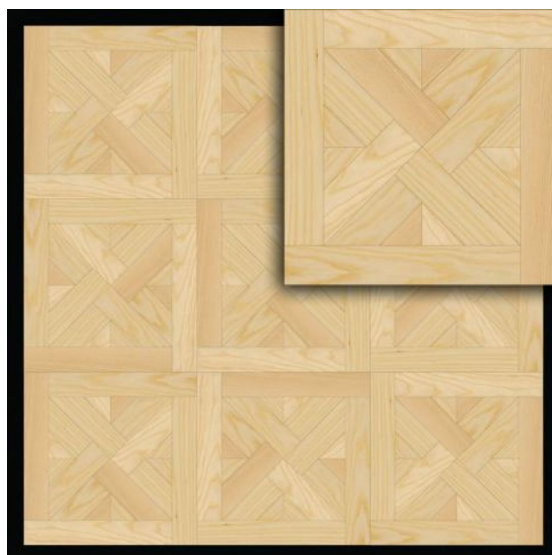

ПАРКЕТ | СТЕНОВЫЕ ПАНЕЛИ | ДВЕРИ

Модульный паркет Regina Maria Curved Line MOD-DS182

Производитель: REGINA MARIA

Код товара: Модульный паркет Regina Maria Curved Line MOD-DS182

Артикул: MOD-DS182

Страна производства: Россия

Коллекция: Curved Line

Размеры: 15x476x476 мм

Порода дерева: Дуб

Селекция: Рустик, натур или селек

Фаска: Без фаски

Тип покрытия: Без покрытия

Соединение: Клеевое

Твёрдость породы: 2,9-3,7 по Бринеллю