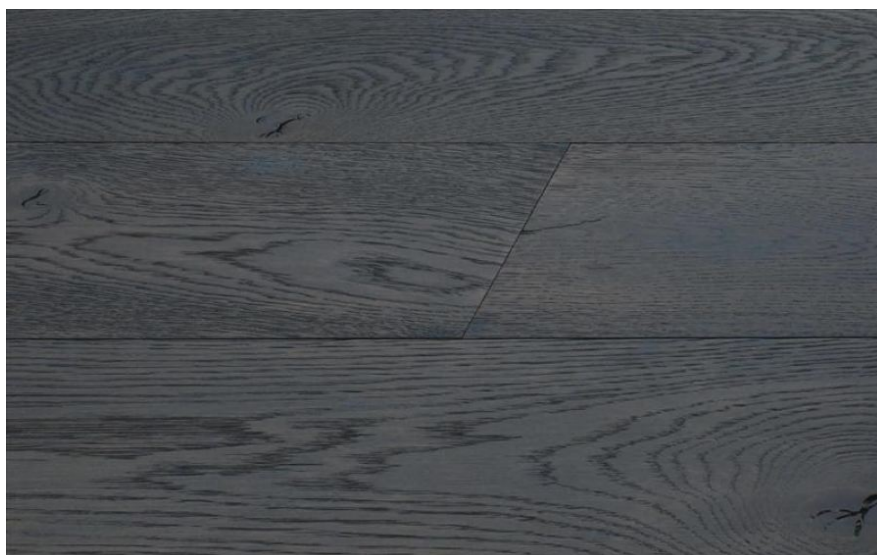

ПАРКЕТ | СТЕНОВЫЕ ПАНЕЛИ | ДВЕРИ

Инженерный паркет Pavinlegno Дуб темно-серый 020

Производитель: PAVINLEGNO

Код товара: Инженерный паркет Pavinlegno Дуб темно-серый 020

Артикул: PVL-218

Страна производства: Италия

Размеры: Любые размеры под заказ

Порода дерева: Дуб, любая порода под заказ

Селекция: Рустик, натур, селект (по выбору заказчика)

Фаска: С фаской или без фаски (по выбору заказчика)

Тип покрытия: Лак или масло (по выбору заказчика)

Соединение: Шип/паз

Тип поверхности: Матовая или глянцевая (по выбору заказчика),

брашированная

Твёрдость породы: 3,7 по Бринеллю

КЛИЕНТСКИЙ ЦЕНТР

+7 (800) 100 83 54

Пишите нам

+7 (495) 972 83 54

#designstudioparquet