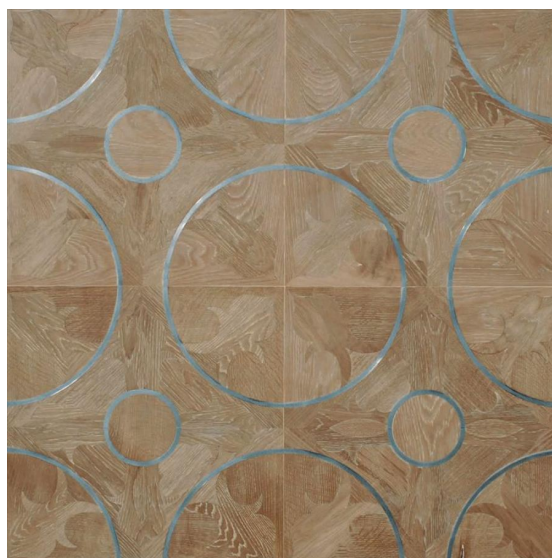

## Модульный паркет Randa Line ORVIETO1 - RA1

**Производитель:** RANDA LINE

**Код товара:** Модульный паркет Randa Line ORVIETO1 - RA1

**Артикул:** RDI-247

**Страна производства:** Италия

**Размеры:** 600x600 мм, любые размеры под заказ

**Соединение:** Замковое

**Тип поверхности:** Матовая или глянцевая (по выбору заказчика)

**Твёрдость породы:** 3,7 по Бринеллю