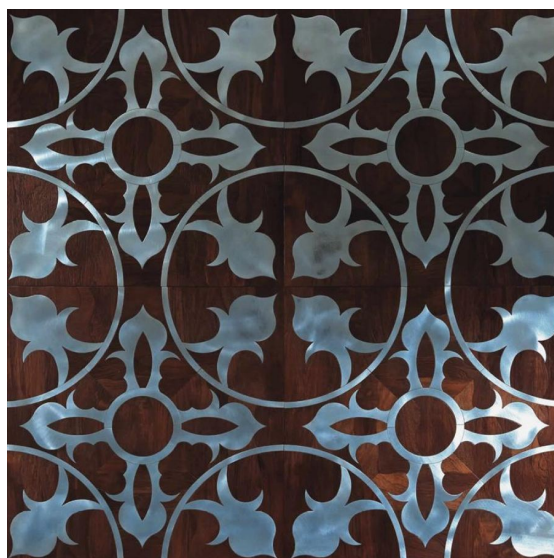

ПАРКЕТ | СТЕНОВЫЕ ПАНЕЛИ | ДВЕРИ

Модульный паркет Randa Line ORVIETO1 - RA2

Производитель: RANDA LINE

Код товара: Модульный паркет Randa Line ORVIETO1 - RA2

Артикул: RDI-249

Страна производства: Италия

Размеры: 600x600 мм, любые размеры под заказ

Порода дерева: Дуб, сталь, любая порода под заказ

Селекция: Рустик, натур, селект (по выбору заказчика)

Фаска: С фаской или без фаски (по выбору заказчика)

Тип покрытия: Лак или масло (по выбору заказчика)

Соединение: Замковое

Тип поверхности: Матовая или глянцевая (по выбору заказчика)

Твёрдость породы: 3,7 по Бринеллю

КЛИЕНТСКИЙ ЦЕНТР

+7 (800) 100 83 54

Пишите нам

+7 (495) 972 83 54

#designstudioparquet