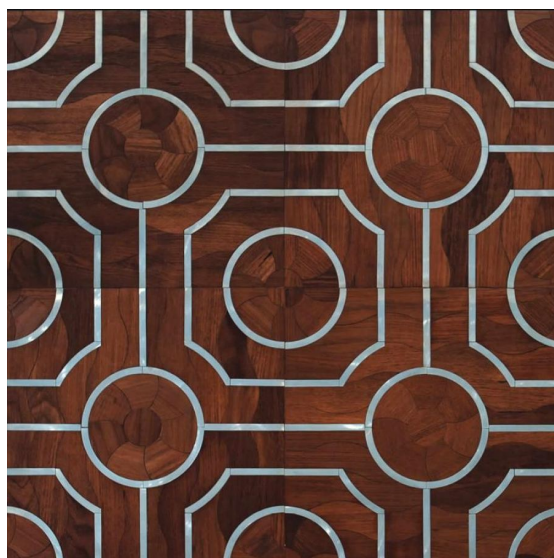

ПАРКЕТ | СТЕНОВЫЕ ПАНЕЛИ | ДВЕРИ

Модульный паркет Randa Line VENEZIA - RA

Производитель: RANDA LINE

Код товара: Модульный паркет Randa Line VENEZIA - RA

Артикул: RDI-218

Страна производства: Италия

Размеры: 600x600 мм, любые размеры под заказ

Порода дерева: Дуб, сталь, любая порода под заказ

Селекция: Рустик, натур, селект (по выбору заказчика)

Фаска: С фаской или без фаски (по выбору заказчика)

Тип покрытия: Лак или масло (по выбору заказчика)