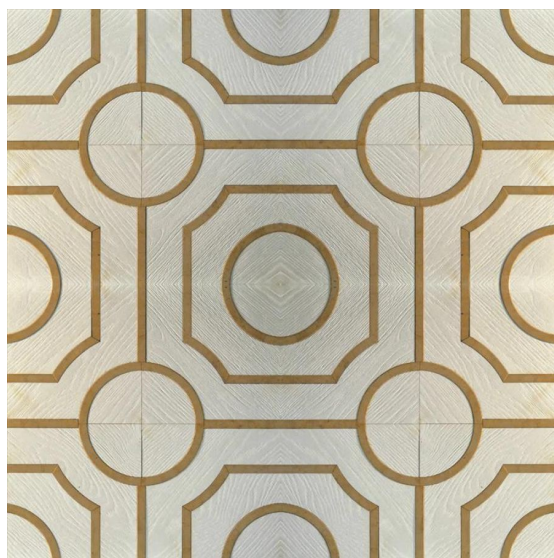

ПАРКЕТ | СТЕНОВЫЕ ПАНЕЛИ | ДВЕРИ

Модульный паркет Randa Line VENEZIA - RM

Производитель: RANDA LINE

Код товара: Модульный паркет Randa Line VENEZIA - RM

Артикул: RDI-220

Страна производства: Италия

Размеры: 600x600 мм, любые размеры под заказ

Порода дерева: Дуб, мрамор, любая порода под заказ

Селекция: Рустик, натур, селект (по выбору заказчика)

Фаска: С фаской или без фаски (по выбору заказчика)

Тип покрытия: Лак или масло (по выбору заказчика)