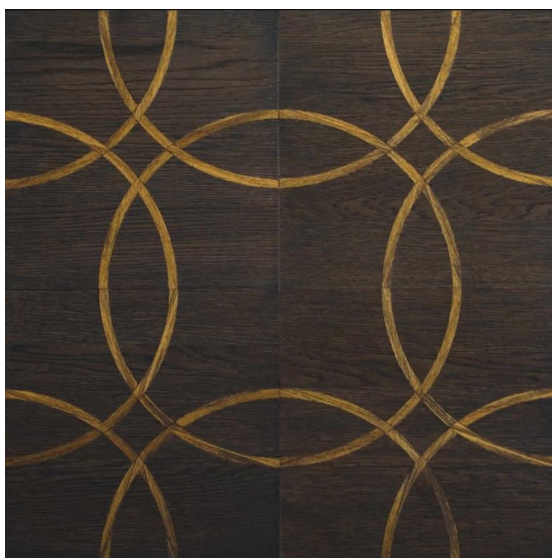

## Модульный паркет Randa Line CERCHI - RR

**Производитель:** RANDA LINE

**Код товара:** Модульный паркет Randa Line CERCHI - RR

**Артикул:** RDI-226

**Страна производства:** Италия

**Размеры:** 600x600 мм, любые размеры под заказ

**Соединение:** Замковое

**Тип поверхности:** Матовая или глянцевая (по выбору заказчика)

**Твёрдость породы:** 3,7 по Бринеллю