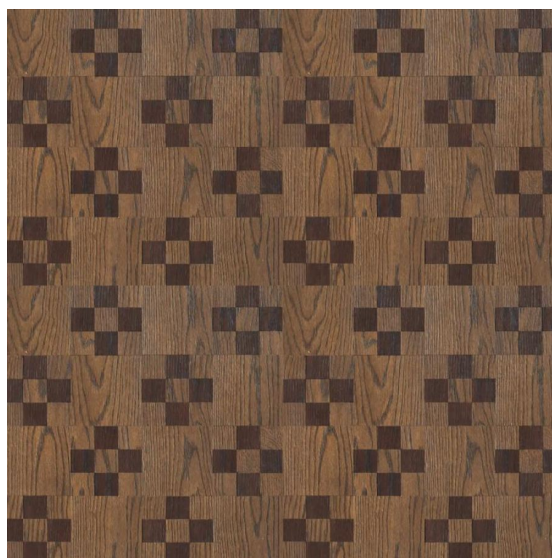

ПАРКЕТ | СТЕНОВЫЕ ПАНЕЛИ | ДВЕРИ

Модульный паркет Randa Line QUADRATINI - RR

Производитель: RANDA LINE

Код товара: Модульный паркет Randa Line QUADRATINI - RR

Артикул: RDI-234

Страна производства: Италия

Размеры: 600x600 мм, любые размеры под заказ

Порода дерева: Дуб, любая порода под заказ

Селекция: Рустик, натур, селект (по выбору заказчика)

Фаска: С фаской или без фаски (по выбору заказчика)

Тип покрытия: Лак или масло (по выбору заказчика)

Соединение: Замковое