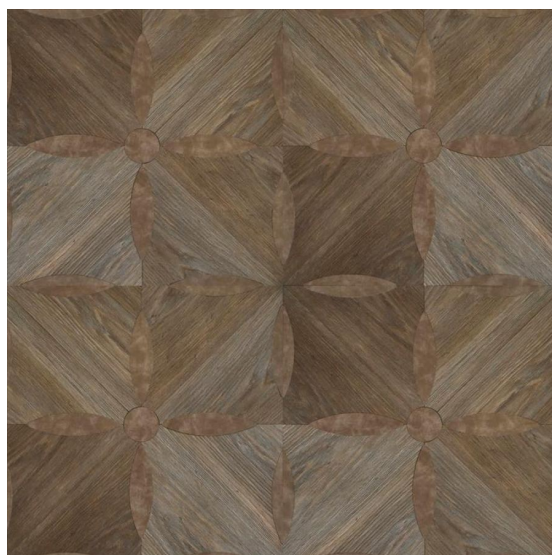

ПАРКЕТ | СТЕНОВЫЕ ПАНЕЛИ | ДВЕРИ

Модульный паркет Randa Line GEOMETRICA - RC

Производитель: RANDA LINE

Код товара: Модульный паркет Randa Line GEOMETRICA - RC

Артикул: RDI-238

Страна производства: Италия

Размеры: 600x600 мм, любые размеры под заказ

Порода дерева: Дуб, кожа, любая порода под заказ

Селекция: Рустик, натур, селект (по выбору заказчика)

Фаска: С фаской или без фаски (по выбору заказчика)

Тип покрытия: Лак или масло (по выбору заказчика)