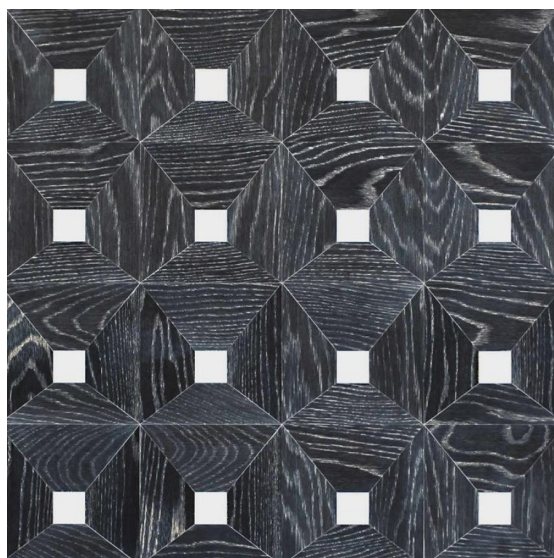

ПАРКЕТ | СТЕНОВЫЕ ПАНЕЛИ | ДВЕРИ

Модульный паркет Randa Line CASSETTE - RR

Производитель: RANDA LINE

Код товара: Модульный паркет Randa Line CASSETTE - RR

Артикул: RDI-243

Страна производства: Италия

Размеры: 600x600 мм, любые размеры под заказ

Порода дерева: Дуб, любая порода под заказ

Селекция: Рустик, натур, селект (по выбору заказчика)

Фаска: С фаской или без фаски (по выбору заказчика)

Тип покрытия: Лак или масло (по выбору заказчика)

Соединение: Замковое