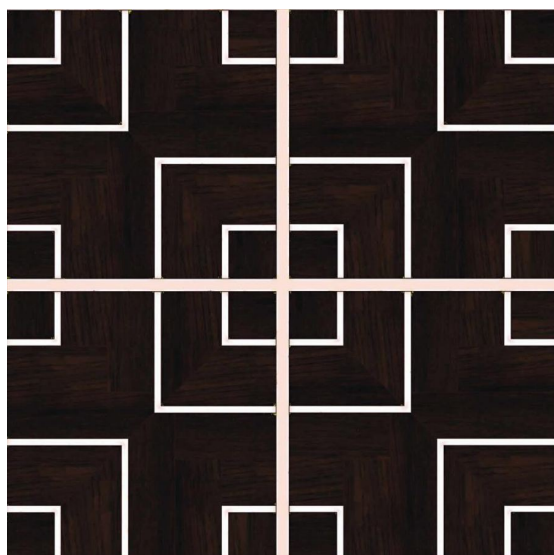

ПАРКЕТ | СТЕНОВЫЕ ПАНЕЛИ | ДВЕРИ

Модульный паркет Randa Line AREZZO - RR

Производитель: RANDA LINE

Код товара: Модульный паркет Randa Line AREZZO - RR

Артикул: RDI-245

Страна производства: Италия

Размеры: 600x600 мм, любые размеры под заказ

Порода дерева: Дуб, любая порода под заказ

Селекция: Рустик, натур, селек (по выбору заказчика)

Фаска: С фаской или без фаски (по выбору заказчика)

Тип покрытия: Лак или масло (по выбору заказчика)

Соединение: Замковое