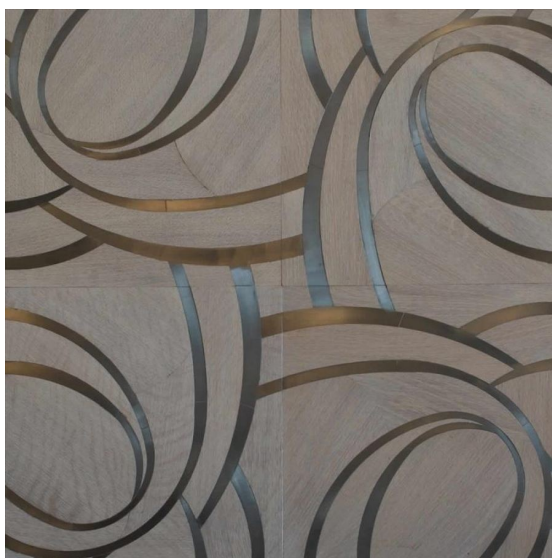

ПАРКЕТ | СТЕНОВЫЕ ПАНЕЛИ | ДВЕРИ

Модульный паркет Randa Line MM1L1 - RA

Производитель: RANDA LINE

Код товара: Модульный паркет Randa Line MM1L1 - RA

Артикул: RDI-246

Страна производства: Италия

Размеры: 600x600 мм, любые размеры под заказ

Порода дерева: Дуб, сталь, любая порода под заказ

Селекция: Рустик, натур, селект (по выбору заказчика)

Фаска: С фаской или без фаски (по выбору заказчика)

Тип покрытия: Лак или масло (по выбору заказчика)