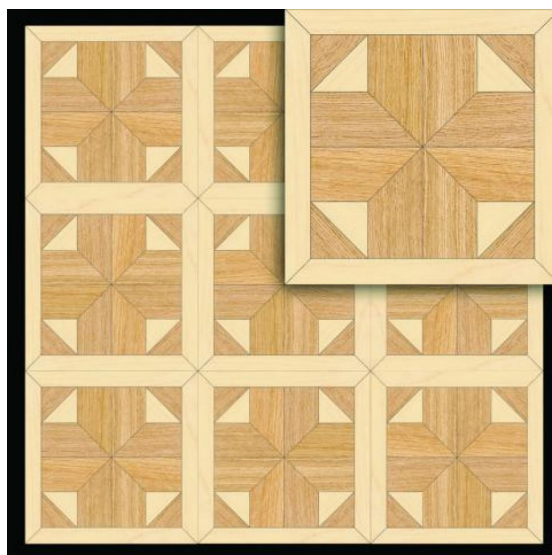

ПАРКЕТ | СТЕНОВЫЕ ПАНЕЛИ | ДВЕРИ

Модульный паркет Regina Maria Curved Line MOD-DS136

Производитель: REGINA MARIA

Код товара: Модульный паркет Regina Maria Curved Line MOD-DS136

Артикул: MOD-DS136

Страна производства: Россия

Коллекция: Curved Line

Размеры: 15x342x342 мм

Порода дерева: Дуб, Клен

Селекция: Рустик, натур или селек

Фаска: Без фаски

Тип покрытия: Без покрытия

Соединение: Клеевое

Твёрдость породы: 2,9-3,7 по Бринеллю