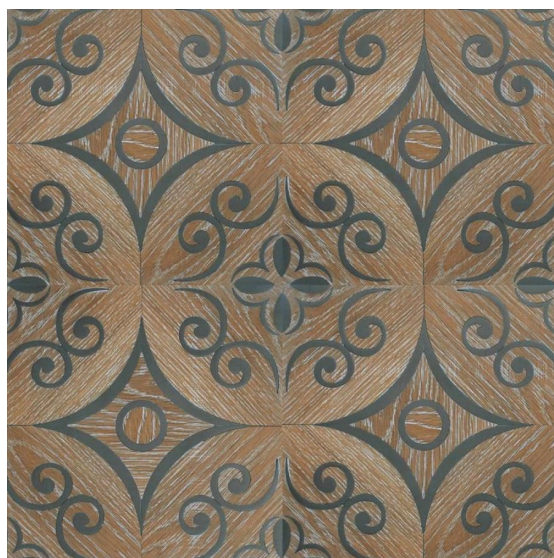

ПАРКЕТ | СТЕНОВЫЕ ПАНЕЛИ | ДВЕРИ

Модульный паркет Randa Line MM - 1E

Производитель: RANDA LINE

Код товара: Модульный паркет Randa Line MM - 1E

Артикул: RDI-248

Страна производства: Италия

Размеры: 600x600 мм, любые размеры под заказ

Порода дерева: Дуб, сталь, любая порода под заказ

Селекция: Рустик, натур, селект (по выбору заказчика)

Фаска: С фаской или без фаски (по выбору заказчика)

Тип покрытия: Лак или масло (по выбору заказчика)