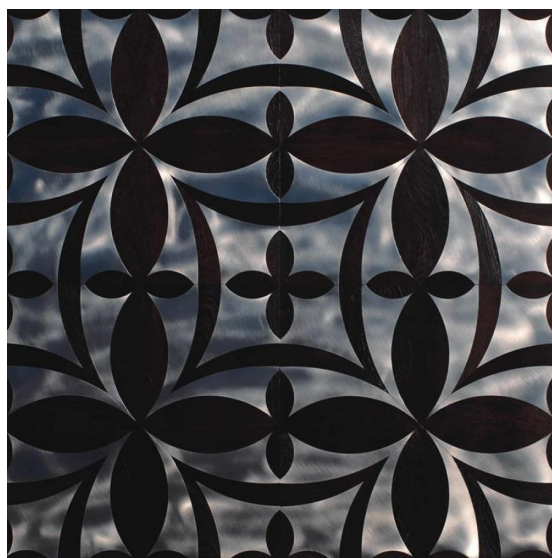

ПАРКЕТ | СТЕНОВЫЕ ПАНЕЛИ | ДВЕРИ

Модульный паркет Randa Line MALAGA - RA

Производитель: RANDA LINE

Код товара: Модульный паркет Randa Line MALAGA - RA

Артикул: RDI-250

Страна производства: Италия

Размеры: 600x600 мм, любые размеры под заказ

Порода дерева: Дуб, сталь, любая порода под заказ

Селекция: Рустик, натур, селект (по выбору заказчика)

Фаска: С фаской или без фаски (по выбору заказчика)

Тип покрытия: Лак или масло (по выбору заказчика)

Соединение: Замковое

Тип поверхности: Матовая или глянцевая (по выбору заказчика)

Твёрдость породы: 3,7 по Бринеллю

КЛИЕНТСКИЙ ЦЕНТР

+7 (800) 100 83 54

Пишите нам

+7 (495) 972 83 54

#designstudioparquet