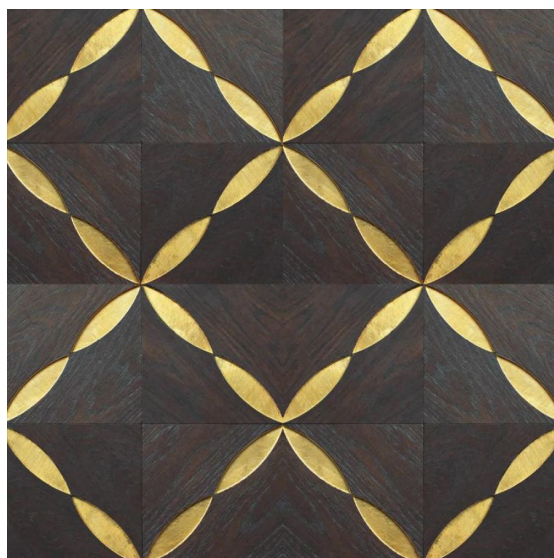

ПАРКЕТ | СТЕНОВЫЕ ПАНЕЛИ | ДВЕРИ

Модульный паркет Randa Line VULCI - RVS

Производитель: RANDA LINE

Код товара: Модульный паркет Randa Line VULCI - RV

Артикул: RDI-213

Страна производства: Италия

Размеры: 600x600 мм, любые размеры под заказ

Порода дерева: Дуб, стекло, любая порода под заказ

Селекция: Рустик, натур, селект (по выбору заказчика)

Фаска: С фаской или без фаски (по выбору заказчика)

Тип покрытия: Лак или масло (по выбору заказчика)