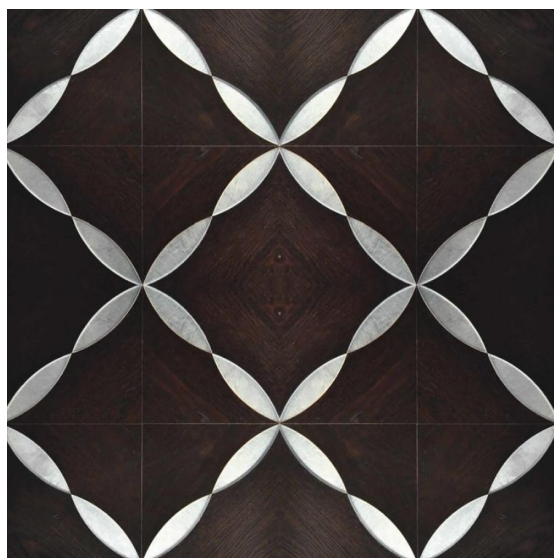

ПАРКЕТ | СТЕНОВЫЕ ПАНЕЛИ | ДВЕРИ

Модульный паркет Randa Line VULCI - RV

Производитель: RANDA LINE

Код товара: Модульный паркет Randa Line VULCI - RV

Артикул: RDL-1090

Страна производства: Италия

Размеры: 600x600 мм, любые размеры под заказ

Порода дерева: Дуб, стекло, любая порода под заказ

Селекция: Рустик, натур, селект (по выбору заказчика)

Фаска: С фаской или без фаски (по выбору заказчика)

Тип покрытия: Лак или масло (по выбору заказчика)