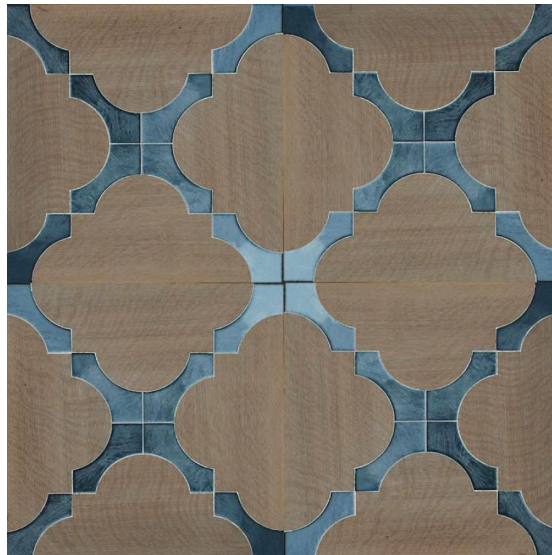

ПАРКЕТ | СТЕНОВЫЕ ПАНЕЛИ | ДВЕРИ

Модульный паркет Randa Line LANCE - RV

Производитель: RANDA LINE

Код товара: Модульный паркет Randa Line LANCE - RV

Артикул: RDI-219

Страна производства: Италия

Размеры: 600x600 мм, любые размеры под заказ

Порода дерева: Дуб, стекло, любая порода под заказ

Селекция: Рустик, натур, селект (по выбору заказчика)

Фаска: С фаской или без фаски (по выбору заказчика)

Тип покрытия: Лак или масло (по выбору заказчика)

Соединение: Замковое

Тип поверхности: Матовая или глянцевая (по выбору заказчика)

Твёрдость породы: 3,7 по Бринеллю

КЛИЕНТСКИЙ ЦЕНТР

+7 (800) 100 83 54

Пишите нам

+7 (495) 972 83 54

#designstudioparquet