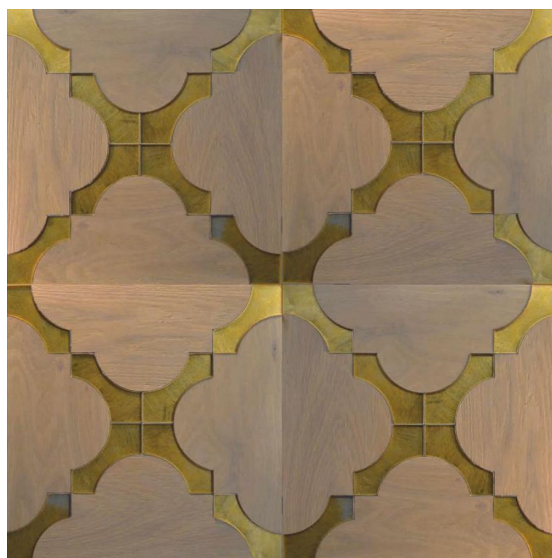

ПАРКЕТ | СТЕНОВЫЕ ПАНЕЛИ | ДВЕРИ

Модульный паркет Randa Line LANCE - RV

Производитель: RANDA LINE

Код товара: Модульный паркет Randa Line LANCE - RV

Артикул: RDI-221

Страна производства: Италия

Размеры: 600x600 мм, любые размеры под заказ

Порода дерева: Дуб, стекло, любая порода под заказ

Селекция: Рустик, натур, селект (по выбору заказчика)

Фаска: С фаской или без фаски (по выбору заказчика)

Тип покрытия: Лак или масло (по выбору заказчика)