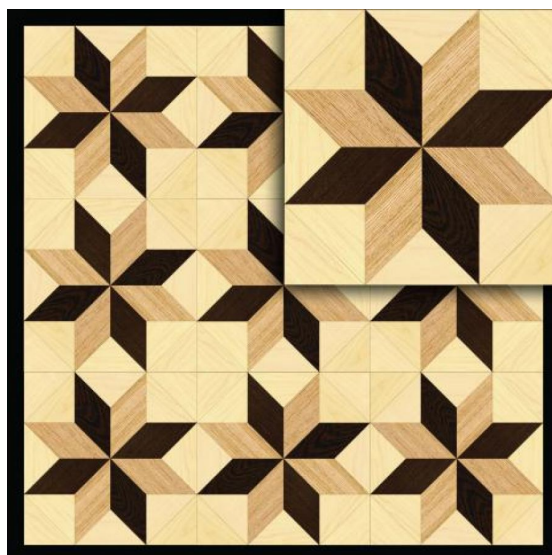

ПАРКЕТ | СТЕНОВЫЕ ПАНЕЛИ | ДВЕРИ

Модульный паркет Regina Maria Curved Line MOD-DS149

Производитель: REGINA MARIA

Код товара: Модульный паркет Regina Maria Curved Line MOD-DS149

Артикул: MOD-DS149

Страна производства: Россия

Коллекция: Curved Line

Размеры: 15x328x328 мм

Порода дерева: Дуб, клен, венге

Селекция: Рустик, натур или селек

Фаска: Без фаски

Тип покрытия: Без покрытия

Твёрдость породы: 2,9-3,7 по Бринеллю

КЛИЕНТСКИЙ ЦЕНТР