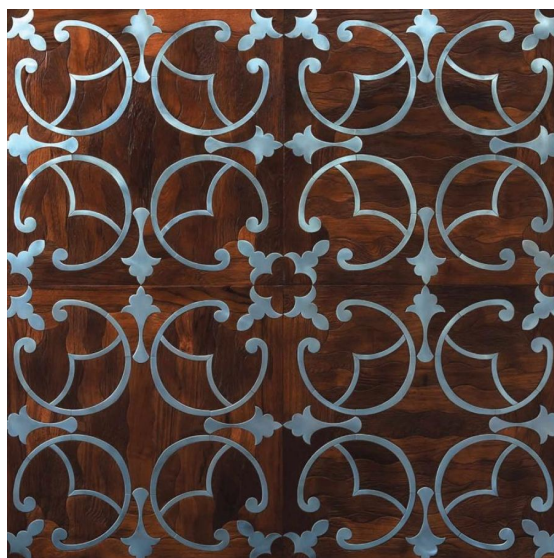

ПАРКЕТ | СТЕНОВЫЕ ПАНЕЛИ | ДВЕРИ

Модульный паркет Randa Line FIRENZE - RA

Производитель: RANDA LINE

Код товара: Модульный паркет Randa Line FIRENZE - RA

Артикул: RDI-233

Страна производства: Италия

Размеры: 600x600 мм, любые размеры под заказ

Порода дерева: Дуб, сталь, любая порода под заказ

Селекция: Рустик, натур, селект (по выбору заказчика)

Фаска: С фаской или без фаски (по выбору заказчика)

Тип покрытия: Лак или масло (по выбору заказчика)

Соединение: Замковое

Тип поверхности: Матовая или глянцевая (по выбору заказчика)

Твёрдость породы: 3,7 по Бринеллю

КЛИЕНТСКИЙ ЦЕНТР

+7 (800) 100 83 54

Пишите нам

+7 (495) 972 83 54

#designstudioparquet