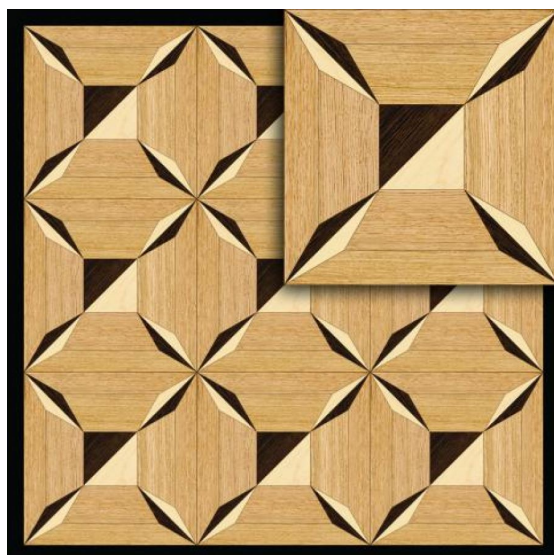

## Модульный паркет Regina Maria Curved Line MOD-DS150

**Производитель:** REGINA MARIA

**Код товара:** Модульный паркет Regina Maria Curved Line MOD-DS150

**Артикул:** MOD-DS150

**Страна производства:** Россия

**Коллекция:** Curved Line

**Размеры:** 15x310x310 мм

**Порода дерева:** Дуб, клен, венге

**Селекция:** Рустик, натур или селек

**Фаска:** Без фаски

**Тип покрытия:** Без покрытия

**Соединение:** Клеевое

**Твёрдость породы:** 2,9-3,7 по Бринеллю