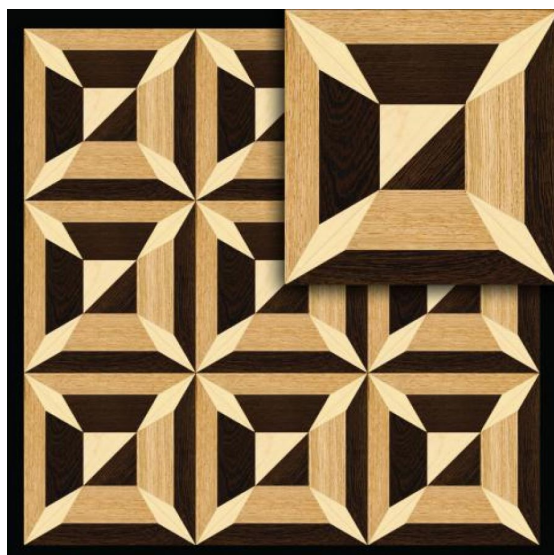

## Модульный паркет Regina Maria Curved Line MOD-DS150-1

**Производитель:** REGINA MARIA

**Код товара:** Модульный паркет Regina Maria Curved Line MOD-DS150-1

**Артикул:** MOD-DS150-1

**Страна производства:** Россия

**Коллекция:** Curved Line

**Размеры:** 15x310x310 мм

**Порода дерева:** Дуб, клен, венге

**Селекция:** Рустик, натур или селек

**Фаска:** Без фаски

**Тип покрытия:** Без покрытия

**Соединение:** Клеевое

**Твёрдость породы:** 2,9-3,7 по Бринеллю