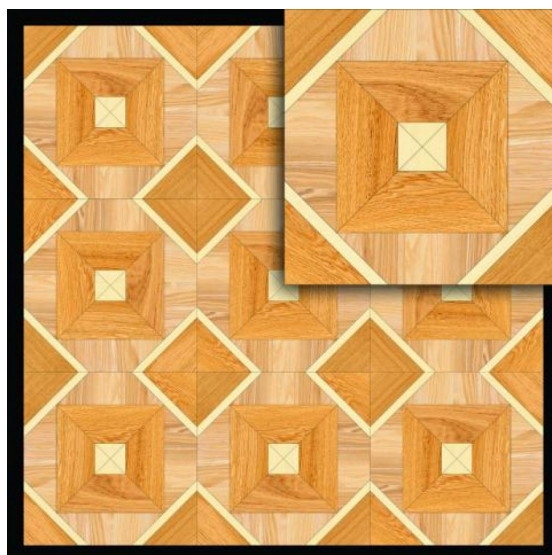

## Модульный паркет Regina Maria Curved Line MOD-DS120

**Производитель:** REGINA MARIA

**Код товара:** Модульный паркет Regina Maria Curved Line MOD-DS120

**Артикул:** MOD-DS120

**Страна производства:** Россия

**Коллекция:** Curved Line

**Размеры:** 15x308x308 мм

**Порода дерева:** Дуб, клен, ясень

**Селекция:** Рустик, натур или селек

**Фаска:** Без фаски

**Тип покрытия:** Без покрытия

**Соединение:** Клеевое

**Твёрдость породы:** 2,9-3,7 по Бринеллю