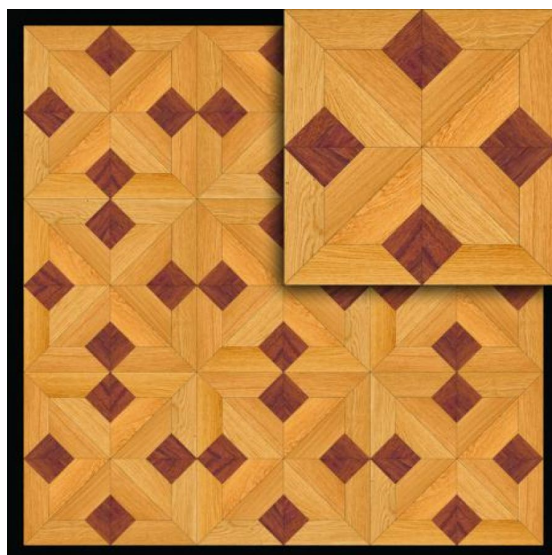

ПАРКЕТ | СТЕНОВЫЕ ПАНЕЛИ | ДВЕРИ

Модульный паркет Regina Maria Curved Line MOD-DS109

Производитель: REGINA MARIA

Код товара: Модульный паркет Regina Maria Curved Line MOD-DS109

Артикул: MOD-DS109

Страна производства: Россия

Коллекция: Curved Line

Размеры: 15x464x464 мм

Порода дерева: Дуб, мербау

Селекция: Рустик, натур или селек

Фаска: Без фаски

Тип покрытия: Без покрытия

Твёрдость породы: 2,9-3,7 по Бринеллю

КЛИЕНТСКИЙ ЦЕНТР