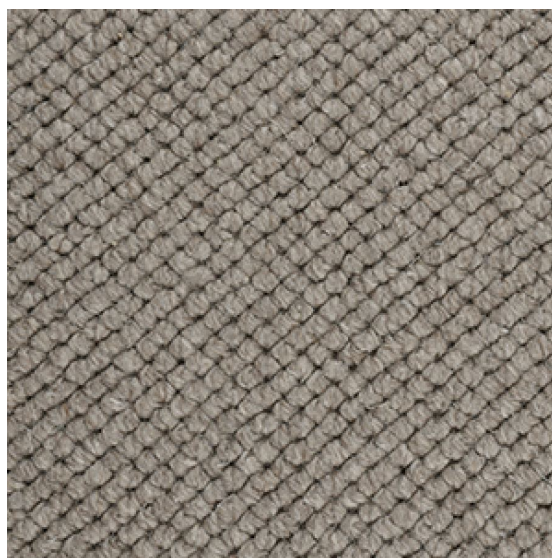

ПАРКЕТ | СТЕНОВЫЕ ПАНЕЛИ | ДВЕРИ

Ковровое покрытие Ege Ambassador dark beige 0789260

Производитель: EGE

Код товара: Ковровое покрытие Ege Ambassador dark beige 0789260

Артикул: EGE-103

Вес: 4000 гр/кв.м.

Толщина изделия: 19 мм

Страна производства: Дания

Коллекция: Ambassador

Размеры: Любая длина под заказ, ширина 400/500 см

Технология изготовления: SUPERIOR HANDTUFTED

Материал изделия: 100% шерсть

Класс: 23

Основание: Латекс

КЛИЕНТСКИЙ ЦЕНТР