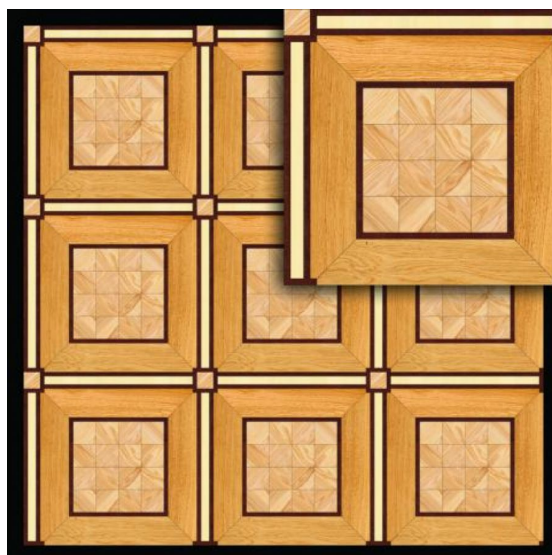

ПАРКЕТ | СТЕНОВЫЕ ПАНЕЛИ | ДВЕРИ

Модульный паркет Regina Maria Curved Line MOD-DS117

Производитель: REGINA MARIA

Код товара: Модульный паркет Regina Maria Curved Line MOD-DS117

Артикул: MOD-DS117

Страна производства: Россия

Коллекция: Curved Line

Размеры: 15x378x378 мм

Порода дерева: Дуб, клен, ясень, мербау

Селекция: Рустик, натур или селект

Фаска: Без фаски

Тип покрытия: Без покрытия

Твёрдость породы: 2,9-3,7 по Бринеллю

КЛИЕНТСКИЙ ЦЕНТР