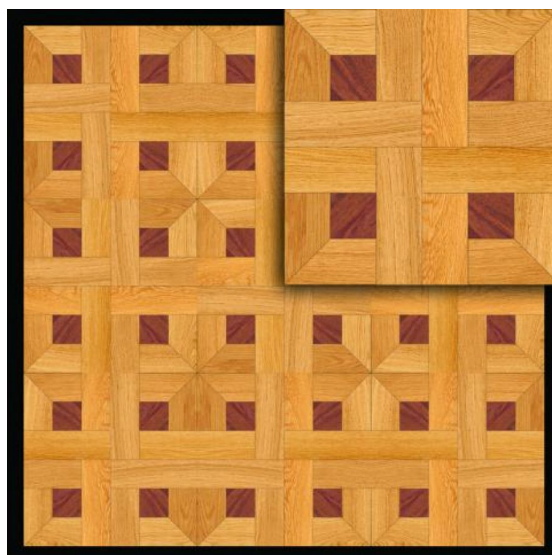

ПАРКЕТ | СТЕНОВЫЕ ПАНЕЛИ | ДВЕРИ

Модульный паркет Regina Maria Curved Line MOD-DS118

Производитель: REGINA MARIA

Код товара: Модульный паркет Regina Maria Curved Line MOD-DS118

Артикул: MOD-DS118

Страна производства: Россия

Коллекция: Curved Line

Размеры: 15x408x408 мм

Порода дерева: Дуб, мербау

Селекция: Рустик, натур или селек

Фаска: Без фаски

Тип покрытия: Без покрытия

Твёрдость породы: 2,9-3,7 по Бринеллю

КЛИЕНТСКИЙ ЦЕНТР