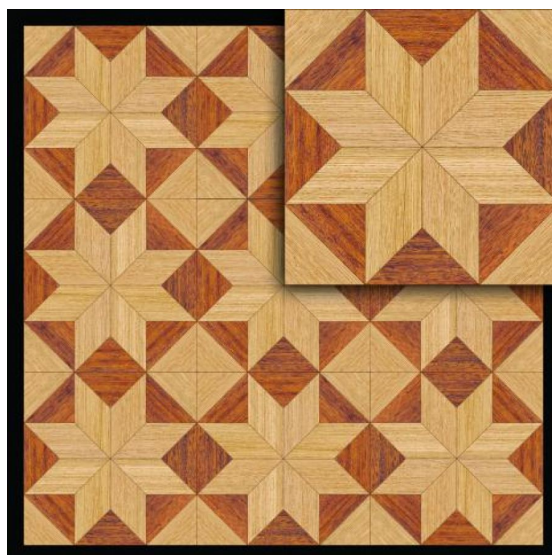

ПАРКЕТ | СТЕНОВЫЕ ПАНЕЛИ | ДВЕРИ

Модульный паркет Regina Maria Curved Line MOD-DS149-1

Производитель: REGINA MARIA

Код товара: Модульный паркет Regina Maria Curved Line MOD-DS149-1

Артикул: MOD-DS149-1

Страна производства: Россия

Коллекция: Curved Line

Размеры: 15x328x328 мм

Порода дерева: Дуб, мербау

Селекция: Рустик, натур или селек

Фаска: Без фаски

Тип покрытия: Без покрытия

Соединение: Клеевое

Твёрдость породы: 2,9-3,7 по Бринеллю