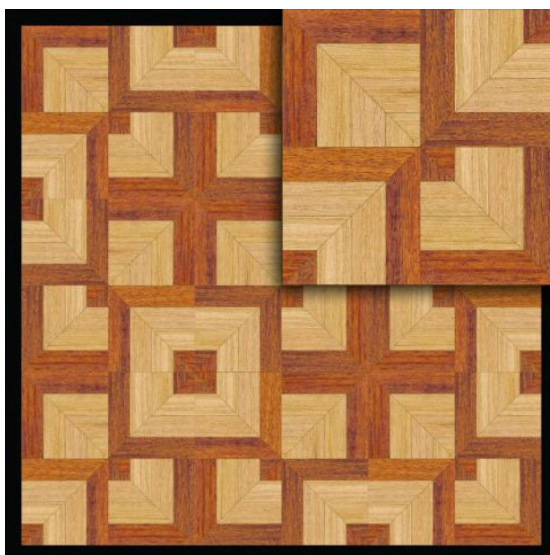

ПАРКЕТ | СТЕНОВЫЕ ПАНЕЛИ | ДВЕРИ

Модульный паркет Regina Maria Curved Line MOD-DS161

Производитель: REGINA MARIA

Код товара: Модульный паркет Regina Maria Curved Line MOD-DS161

Артикул: MOD-DS161

Страна производства: Россия

Коллекция: Curved Line

Размеры: 15x272x272 мм

Порода дерева: Дуб, мербау

Селекция: Рустик, натур или селек

Фаска: Без фаски

Тип покрытия: Без покрытия

Твёрдость породы: 2,9-3,7 по Бринеллю

КЛИЕНТСКИЙ ЦЕНТР