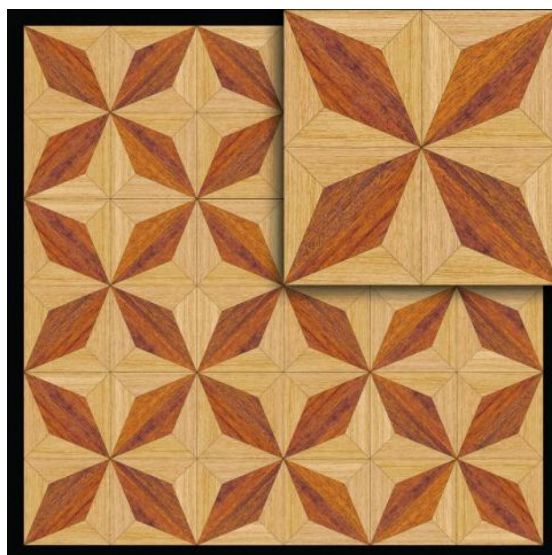

ПАРКЕТ | СТЕНОВЫЕ ПАНЕЛИ | ДВЕРИ

Модульный паркет Regina Maria Curved Line MOD-DS164

Производитель: REGINA MARIA

Код товара: Модульный паркет Regina Maria Curved Line MOD-DS164

Артикул: MOD-DS164

Страна производства: Россия

Коллекция: Curved Line

Размеры: 15x464x464 мм

Порода дерева: Дуб, мербау

Селекция: Рустик, натур или селект

Фаска: Без фаски

Тип покрытия: Без покрытия

Твёрдость породы: 2,9-3,7 по Бринеллю

КЛИЕНТСКИЙ ЦЕНТР