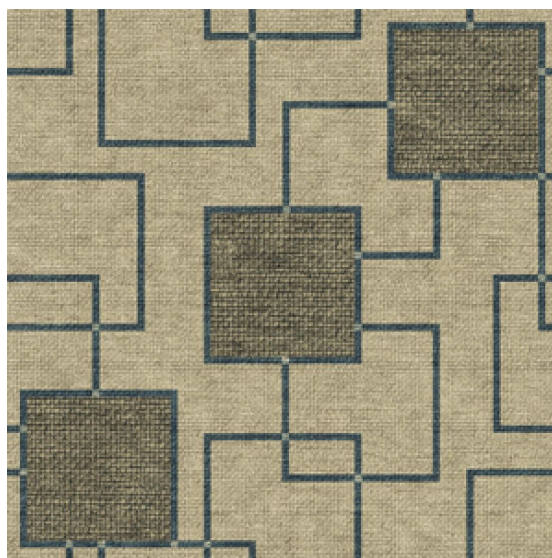

ПАРКЕТ | СТЕНОВЫЕ ПАНЕЛИ | ДВЕРИ

Ковровое покрытие Ege Canvas Collage by Brunklus tradition beige RF52752816

Производитель: EGE

Код товара: Ege Canvas Collage by Brunklus tradition beige RF52752816

Артикул: EGE-173

Вес: 1) Highline 750 - 2400 гр/кв.м., 2) Highline 910 - 2400 гр/кв.м., 3) Highline 1100 - 2600 гр/кв.м., 4) Highline 80/20 1400 - 2800 гр/кв.м., 5) Highline 80/20 1100 - 2800 гр/кв.м., 6) Highline 80/20 1900 - 3200 гр/кв.м., 7) Highline Loop - 2300 гр/кв.м.

Толщина изделия: 7-10 мм

Страна производства: Дания

Коллекция: Canvas Collage by Brunklus

Размеры: Любая длина под заказ, ширина 400 см

Технология изготовления: SUPERIOR HANDTUFTED

Материал изделия: 100% полиамид или 80% шерсть 20% полиамид (по выбору заказчика)