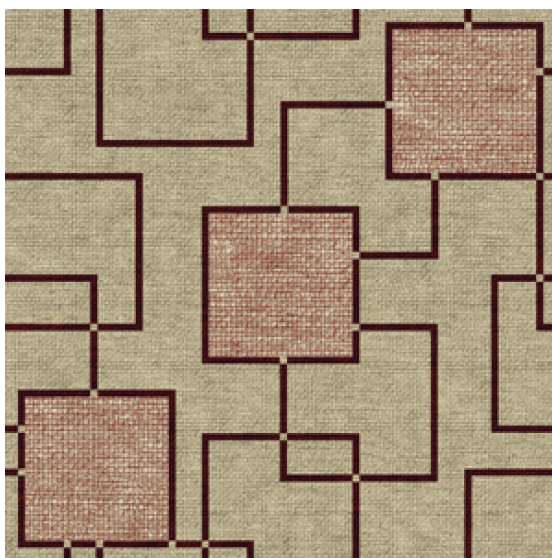

ПАРКЕТ | СТЕНОВЫЕ ПАНЕЛИ | ДВЕРИ

Ковровое покрытие Ege Canvas Collage by Bruncklaus tradition red RF52752818

Производитель: EGE

Код товара: Ege Canvas Collage by Bruncklaus tradition red RF52752818

Артикул: EGE-175

Вес: 1) Highline 750 - 2400 гр/кв.м., 2) Highline 910 - 2400 гр/кв.м., 3) Highline 1100 - 2600 гр/кв.м., 4) Highline 80/20 1400 - 2800 гр/кв.м., 5) Highline 80/20 1100 - 2800 гр/кв.м., 6) Highline 80/20 1900 - 3200 гр/кв.м., 7) Highline Loop - 2300 гр/кв.м.

Толщина изделия: 7-10 мм

Страна производства: Дания

Коллекция: Canvas Collage by Bruncklaus

Размеры: Любая длина под заказ, ширина 400 см

Технология изготовления: SUPERIOR HANDTUFTED

Материал изделия: 100% полиамид или 80% шерсть 20% полиамид (по выбору заказчика)

Класс: 1) Highline 750 - 7мм, 2) Highline 910 - 7,5 мм, 3) Highline 1100 - 8 мм, 4) Highline 80/20 1400 - 8,5 мм, 5) Highline 80/20 1100 - 8 мм, 6) Highline 80/20 1900 - 10 мм, 7) Highline Loop - 6,5 мм