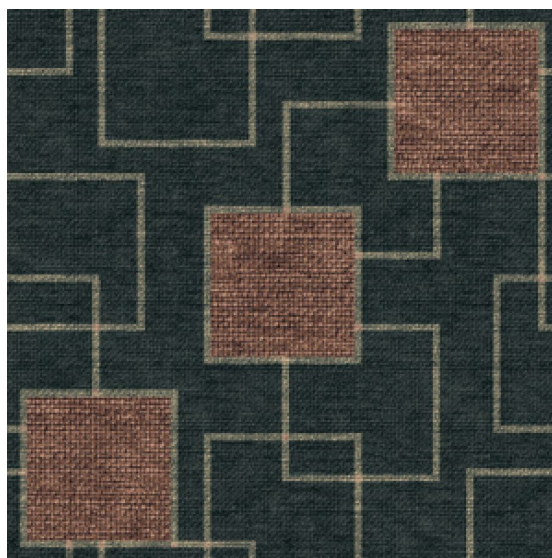

## Ковровое покрытие Ege Canvas Collage by Brunklus tradition grey RF52752819

**Производитель:** EGE

**Код товара:** Ege Canvas Collage by Brunklus tradition grey RF52752819

**Артикул:** EGE-176

**Вес:** 1) Highline 750 - 2400 гр/кв.м., 2) Highline 910 - 2400 гр/кв.м., 3) Highline 1100 - 2600 гр/кв.м., 4) Highline 80/20 1400 - 2800 гр/кв.м., 5) Highline 80/20 1100 - 2800 гр/кв.м., 6) Highline 80/20 1900 - 3200 гр/кв.м., 7) Highline Loop - 2300 гр/кв.м.

**Толщина изделия:** 7-10 мм

**Страна производства:** Дания

**Коллекция:** Canvas Collage by Brunklus

**Размеры:** Любая длина под заказ, ширина 400 см

**Технология изготовления:** SUPERIOR HANDTUFTED

**Материал изделия:** 100% полиамид или 80% шерсть 20% полиамид (по выбору заказчика)

**Класс:** 1) Highline 750 - 7мм, 2) Highline 910 - 7,5 мм, 3) Highline 1100 - 8 мм, 4) Highline 80/20 1400 - 8,5 мм, 5) Highline 80/20 1100 - 8 мм, 6) Highline 80/20 1900 - 10 мм, 7) Highline Loop - 6,5 мм