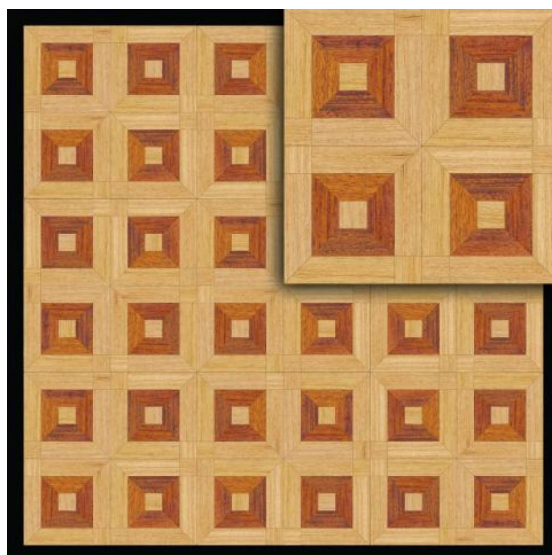

ПАРКЕТ | СТЕНОВЫЕ ПАНЕЛИ | ДВЕРИ

Модульный паркет Regina Maria Curved Line MOD-DS168

Производитель: REGINA MARIA

Код товара: Модульный паркет Regina Maria Curved Line MOD-DS168

Артикул: MOD-DS168

Страна производства: Россия

Коллекция: Curved Line

Размеры: 15x340x340 мм

Порода дерева: Дуб, мербау

Селекция: Рустик, натур или селек

Фаска: Без фаски

Тип покрытия: Без покрытия

Соединение: Клеевое

Твёрдость породы: 2,9-3,7 по Бринеллю