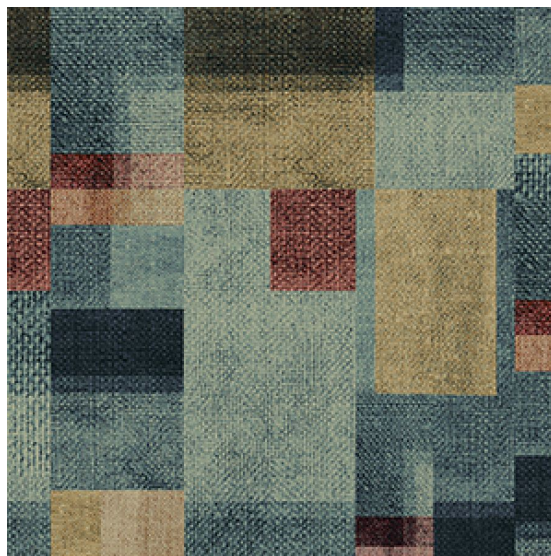

## Ковровое покрытие Ege Canvas Collage by Brunklaus rewoven corridor blue RF52752831

**Производитель:** EGE

**Код товара:** Ege Canvas Collage by Brunklaus rewoven corridor blue  
RF52752831

**Артикул:** EGE-185

**Толщина изделия:** 7-10 мм

**Страна производства:** Дания

**Коллекция:** Canvas Collage by Brunklaus

**Размеры:** Любая длина под заказ, ширина 400 см

**Технология изготовления:** SUPERIOR HANDTUFTED

**Материал изделия:** 100% полиамид или 80% шерсть 20% полиамид (по выбору заказчика)

**Особенность модели:** Паттерн 195x195 см

**Класс:** 1) Highline 750 - 7мм, 2) Highline 910 - 7,5 мм, 3) Highline 1100 - 8 мм, 4) Highline 80/20 1400 - 8,5 мм, 5) Highline 80/20 1100 - 8 мм, 6) Highline 80/20 1900 - 10 мм, 7) Highline Loop - 6,5 мм

**Основание:** Джут/латекс